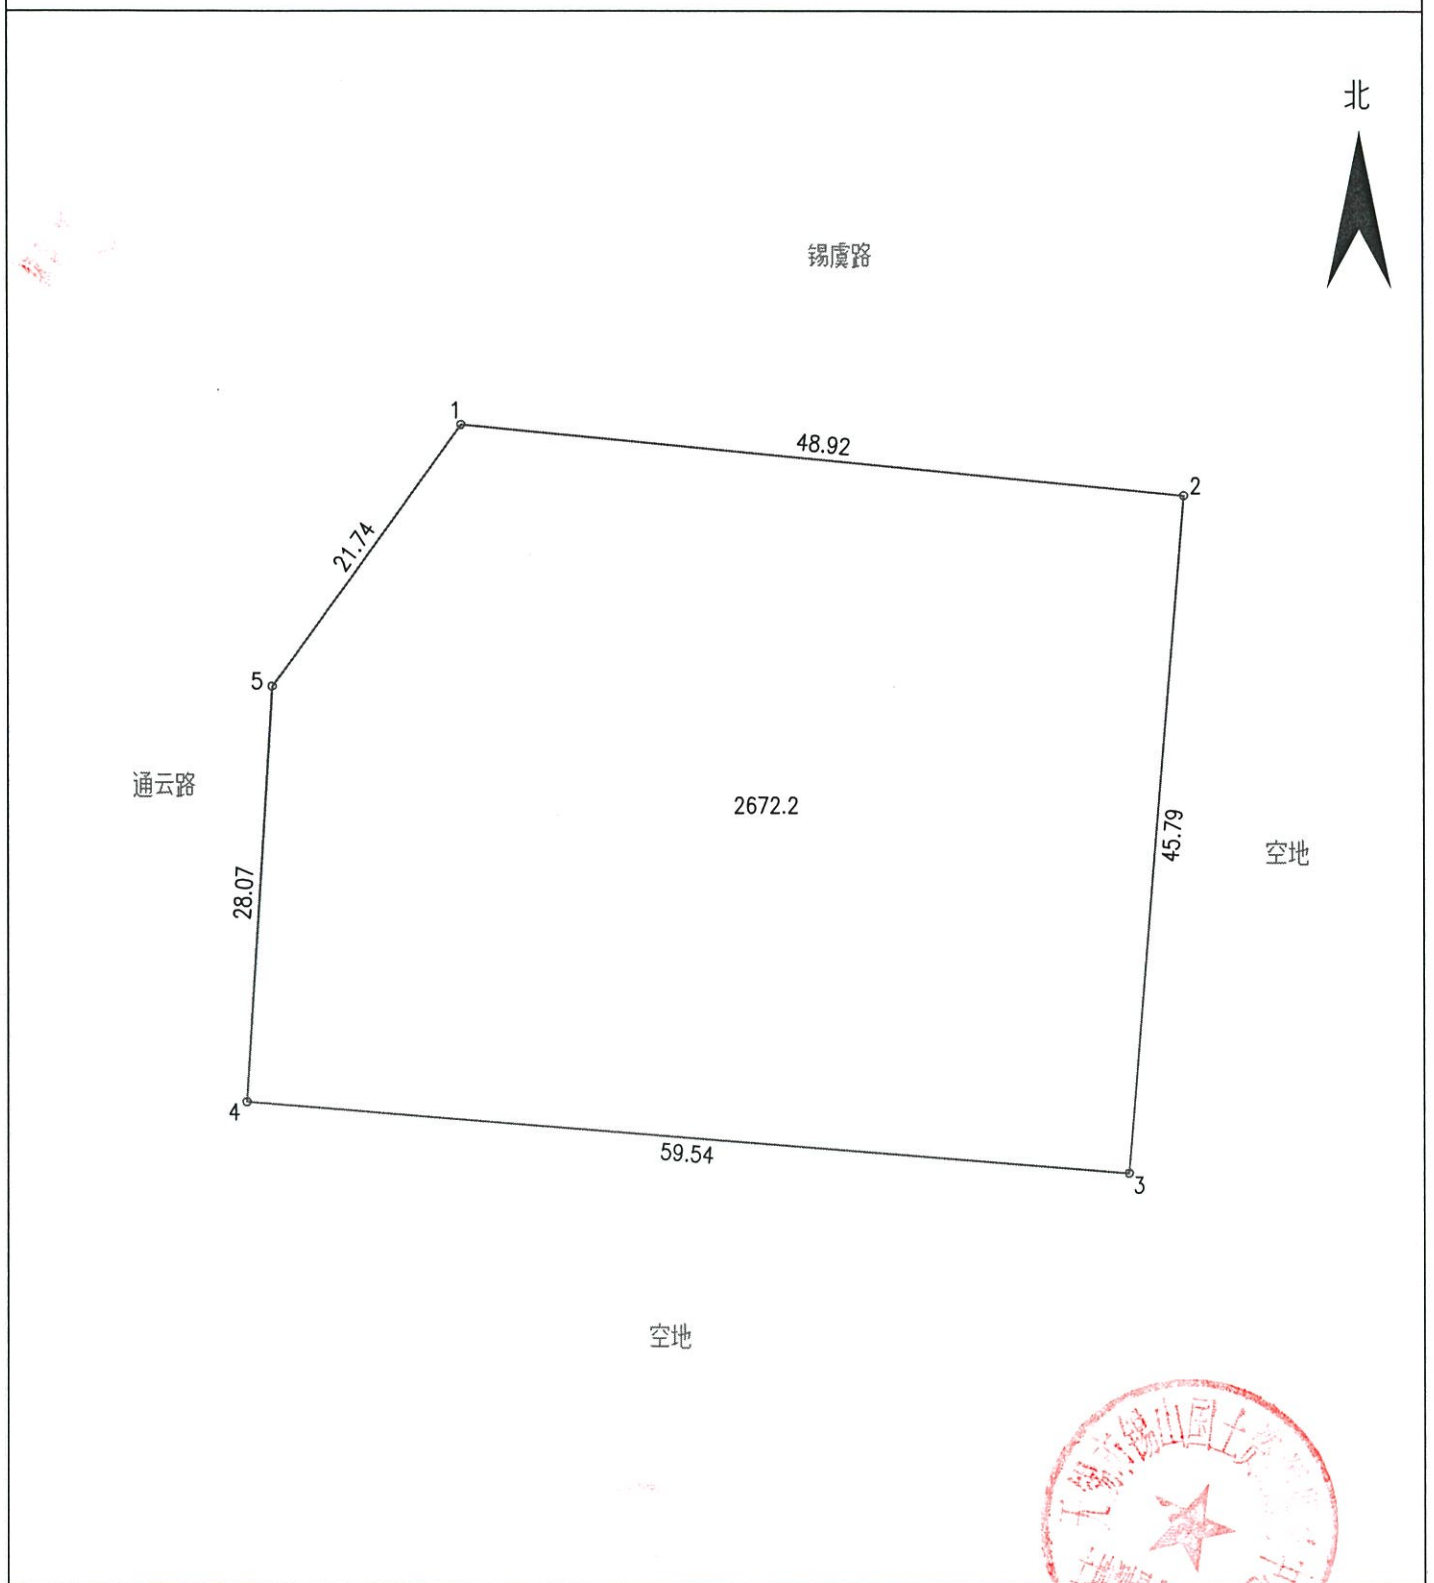

宗地 图

单位: $m.m^2$

宗地编号:

权利人: XDG-2019-68

地籍图号:

绘图日期: 2019年12月16日

1:530

审核日期:

绘图员: 张晓军

审核员: 华建国